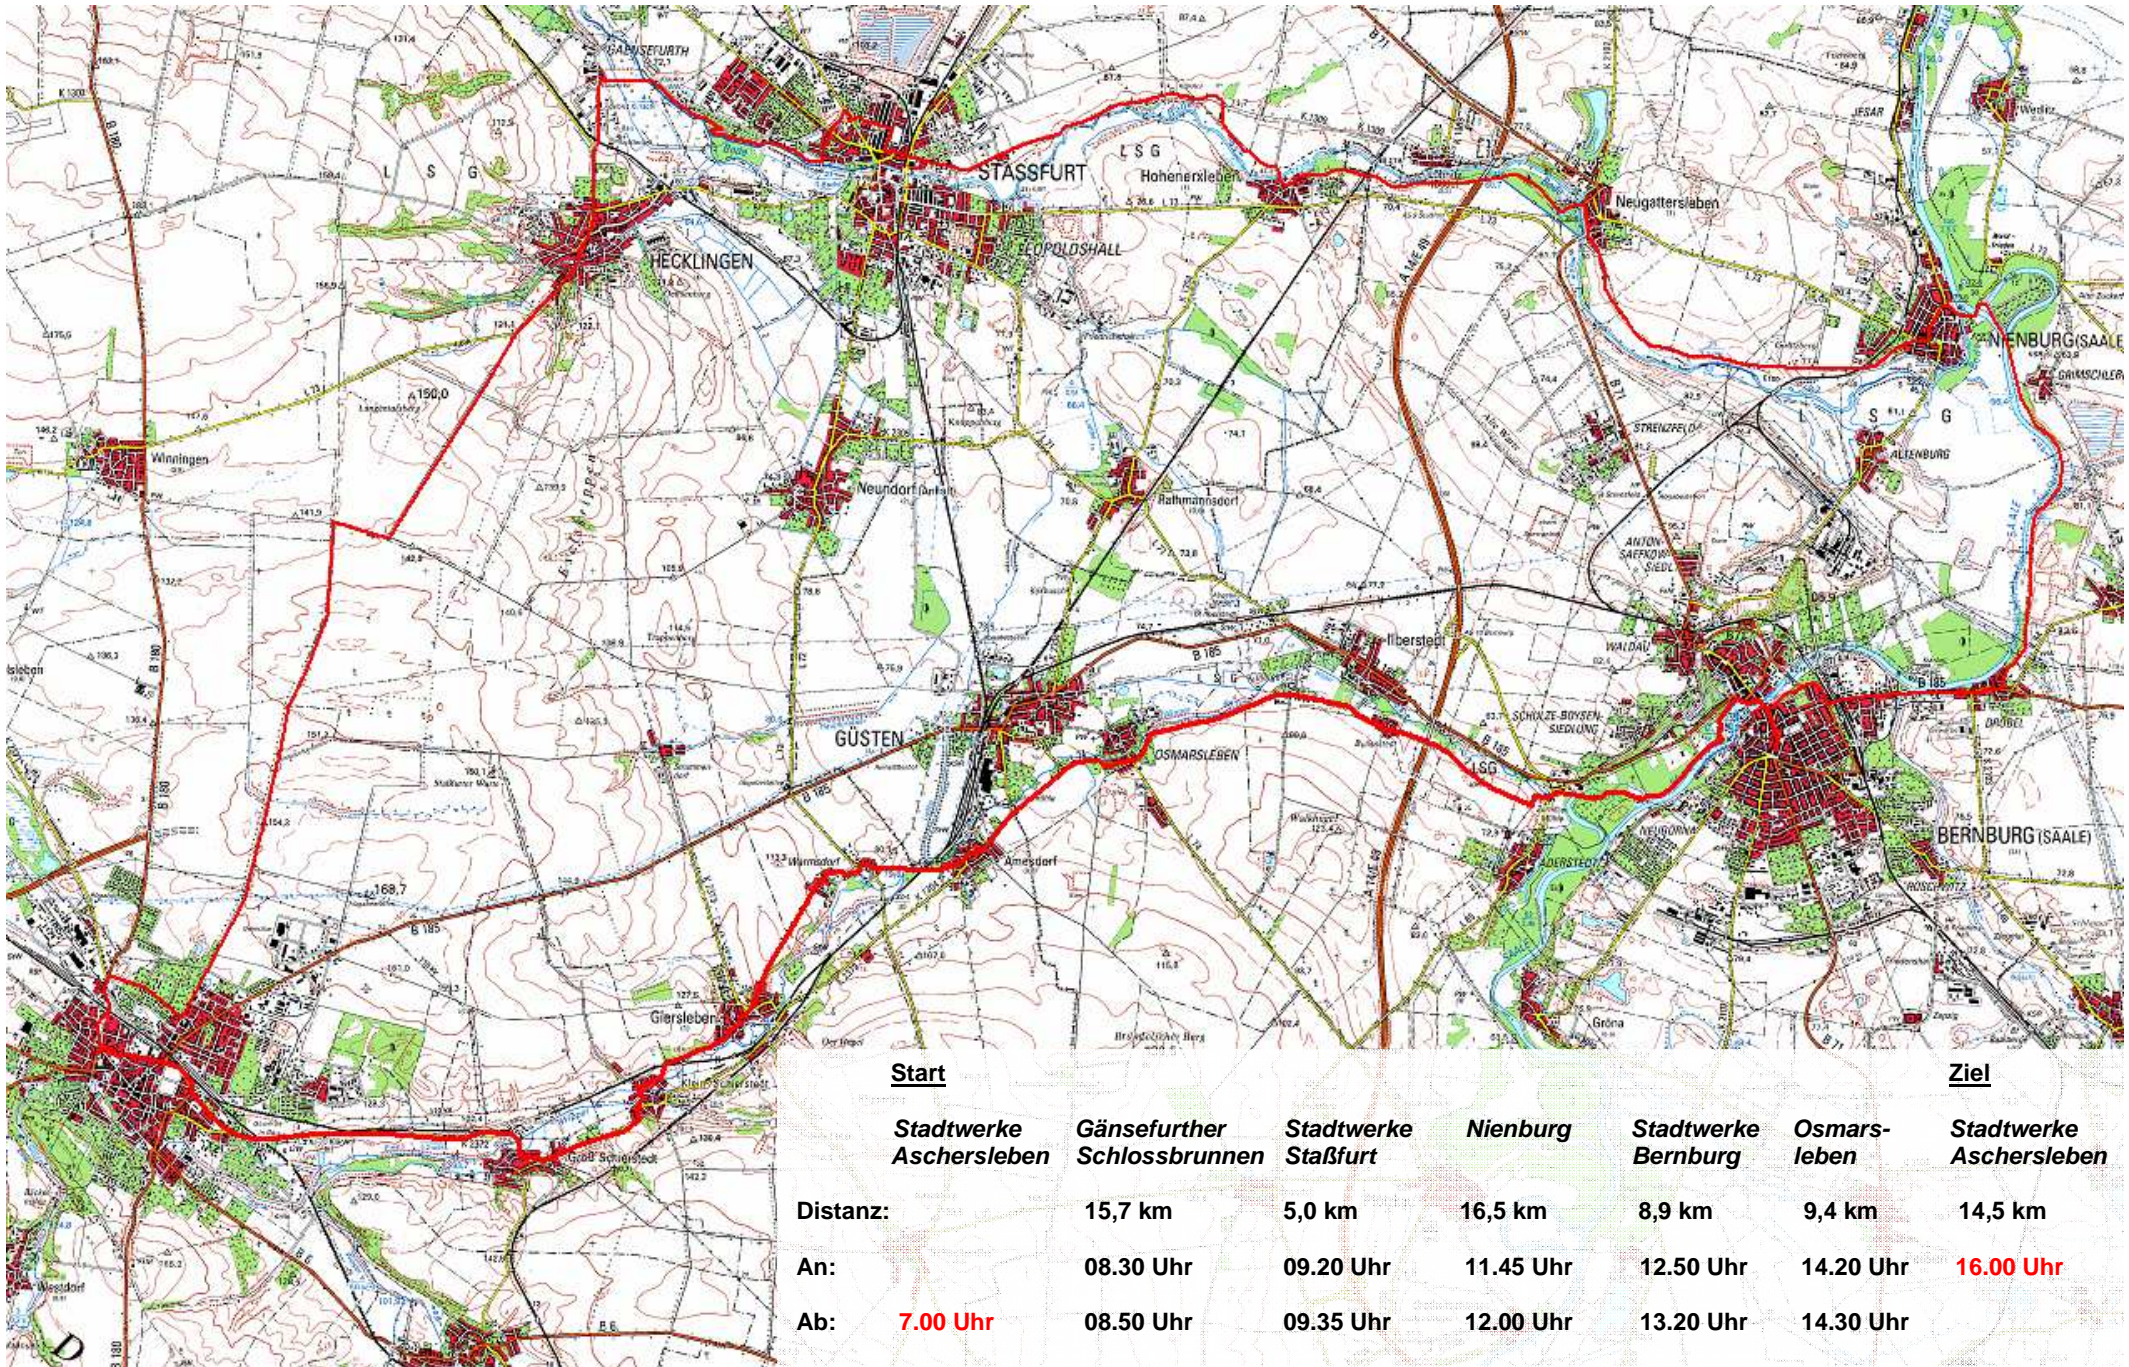

Wer: Laufsportler aus Aschersleben,
Staßfurt und Bernburg

Was: Grußbotschaften werden über **70 km**
von den Stadtwerken Aschersleben zu
den Stadtwerken Staßfurt und Bern-
burg getragen.

Wie: Die Läufer der LSG Ascania Aschers-
leben, treffen sich mit Läufern aus
Staßfurt und Bernburg bei den Stadt-
werken in Aschersleben und joggen
gemeinsam, begleitet von Fahrzeugen,
über Hecklingen nach Staßfurt. Der
Weg führt zur Gaensefurth Schloss-
quellen GmbH, die den Tross dann
ebenfalls mit einem Fahrzeug und
Getränken begleiten wird. Die nächste
Etappe zur Übergabe der Gruß-
botschaften, führt zu den Stadtwerken
Staßfurt. Nach kurzer Stärkung laufen
die Sportler über Nienburg zu den
Stadtwerken Bernburg, von wo aus sie
wieder zu den Stadtwerken Aschers-
leben aufbrechen. Ein Buffet von RiRo
erwartet die Läufer als Belohnung für
diese Herausforderung.

Grußbotschaften von
Aschersleben über Gänsefurth
nach Staßfurt und Bernburg und
wieder zurück nach
Aschersleben getragen, um den
Zusammenhalt der Bürger in
unserem Salzlandkreis zu
bekunden.

SV Concordia
Bode-
Runners
Staßfurt

Ansprechpartner:

SV Concordia Staßfurt, Bode-Runners,
Frau Börner

Tel.: 03925/960113 od. 03925/287740

E-mail: sab.boerner@t-online.de

Start

Ziel

	<i>Stadtwerke Aschersleben</i>	<i>Gänsefurth Schlossbrunnen</i>	<i>Stadtwerke Stassfurt</i>	<i>Nienburg</i>	<i>Stadtwerke Bernburg</i>	<i>Osmars- leben</i>	<i>Stadtwerke Aschersleben</i>
Distanz:		15,7 km	5,0 km	16,5 km	8,9 km	9,4 km	14,5 km
An:		08.30 Uhr	09.20 Uhr	11.45 Uhr	12.50 Uhr	14.20 Uhr	16.00 Uhr
Ab:	7.00 Uhr	08.50 Uhr	09.35 Uhr	12.00 Uhr	13.20 Uhr	14.30 Uhr	